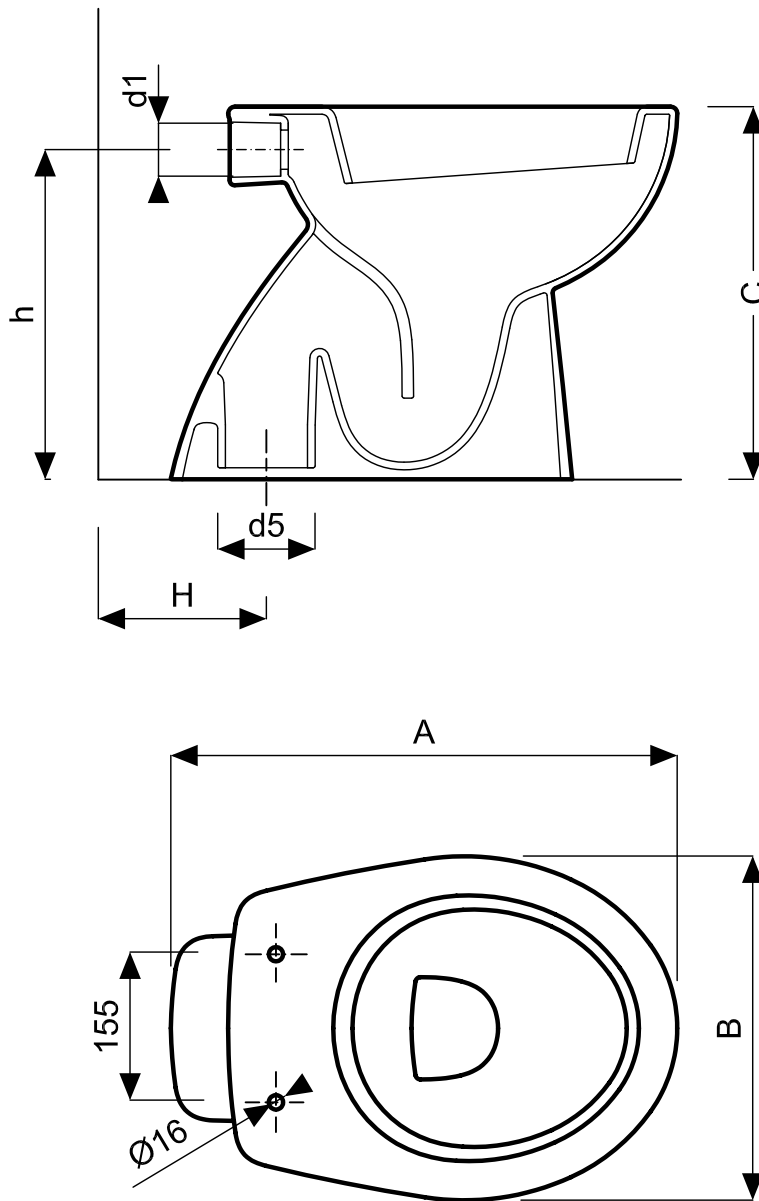

colibrì 2

vaso S

Quote d'ingombro

Quote d'installazione

Cod.	descrizione	Quote d'ingombro			Quote d'installazione			
		A	B	C	h	H	d5	d1
63300	Colibrì 2 - vaso S	530	360	390	345	min105	102	55

Le misure sono da considerarsi indicative. Pozzi-Ginori S.p.A. si riserva il diritto di apportare, in qualsiasi momento, modifiche tecniche, costruttive e dimensionali utili al miglioramento della nostra produzione